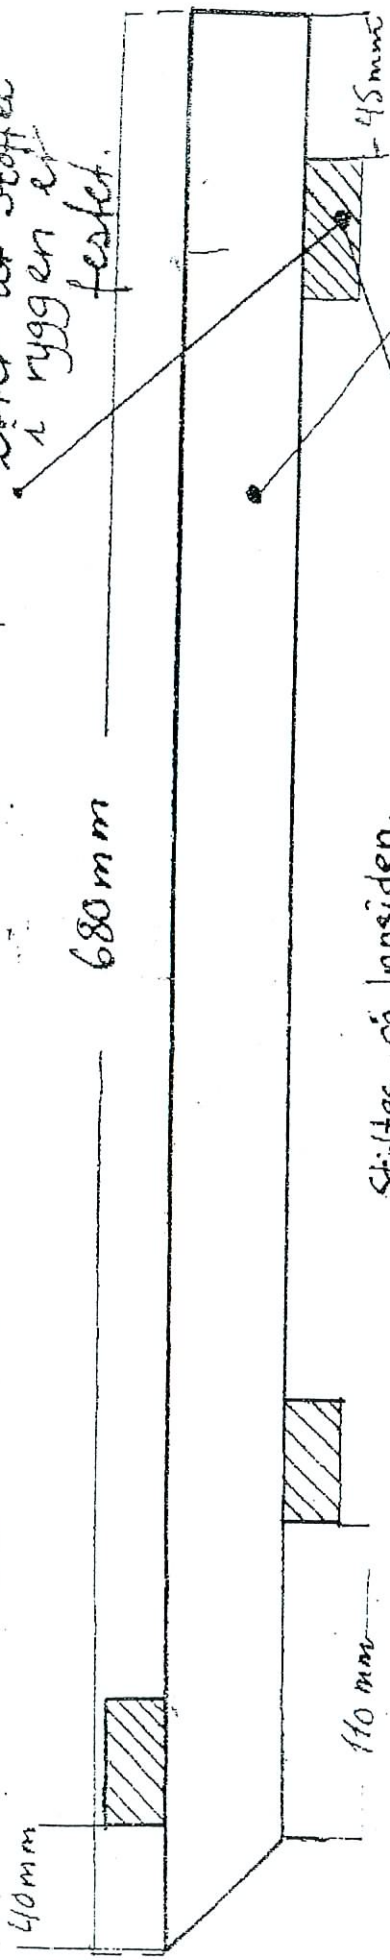

DET BØR BRUKES LIM I ALLE SAMMEN FØYNINGER.

2 stk  
20x45 x 520 mm

OBS!  
Denne spikres tilslutt  
etter at stoffet  
er ryggen er  
festet.

OBS: min. 30mm

2 stk  
20x45x 680 mm

Kraftig bomullstoff  
f. ex. markise stoff el. kanvas.  
Dette klippes til 49 x 39 cm og kantes.